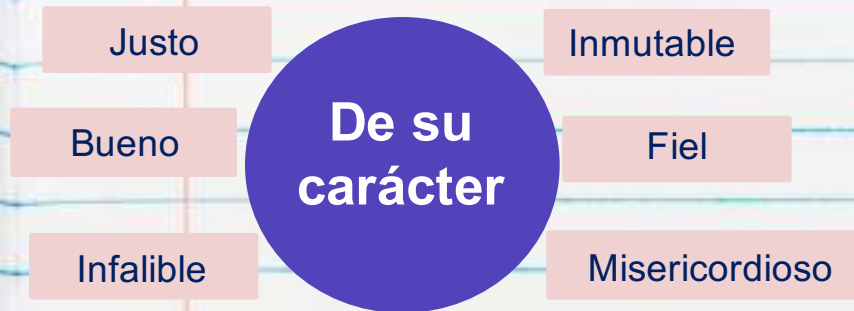

# Revelación inferida en 2a Corintios 3:16-18

Por Pastor Gabriel Aguirre García

***“Pero cuando se conviertan al Señor, el velo se quitará.***

***Porque el Señor es el Espíritu; y donde está el Espíritu del Señor, allí hay libertad.***

## Los atributos de Dios en forma ordenada

**Del Proyecto Redentor Y Restaurador:** Dios redime al pecador con la sangre inmaculada de su hijo Jesucristo.

Casa Camino Integral A.C.

Casa Camino Integral A.C.